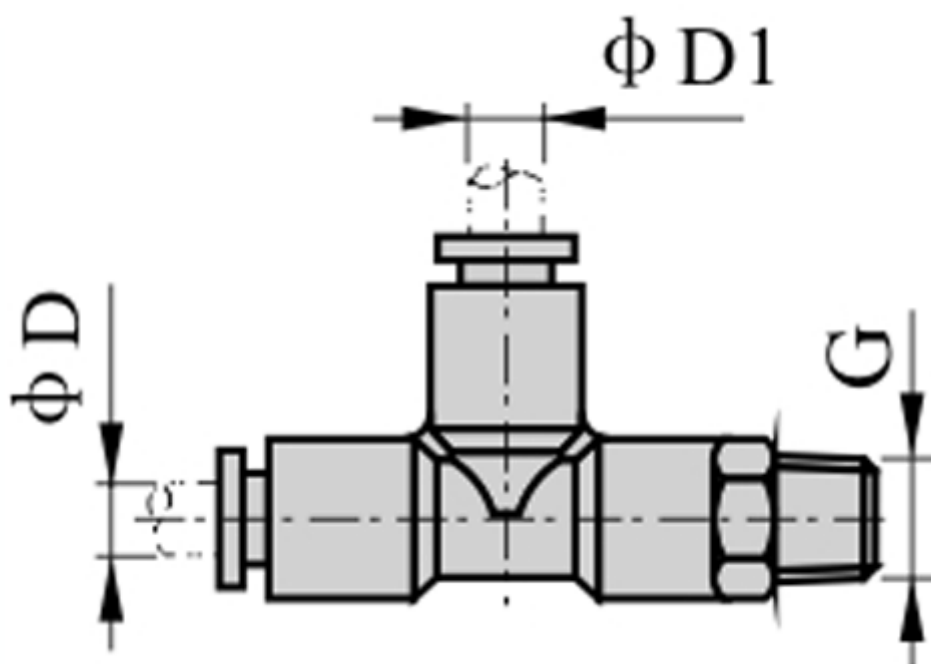

Varenummer: 58EPD401
Beskrivelse: Fitting EPD401 T-stykke
udvendig gevind 1/8", slangediameter 4

Mål

D = 4
Gevind = 1/8"